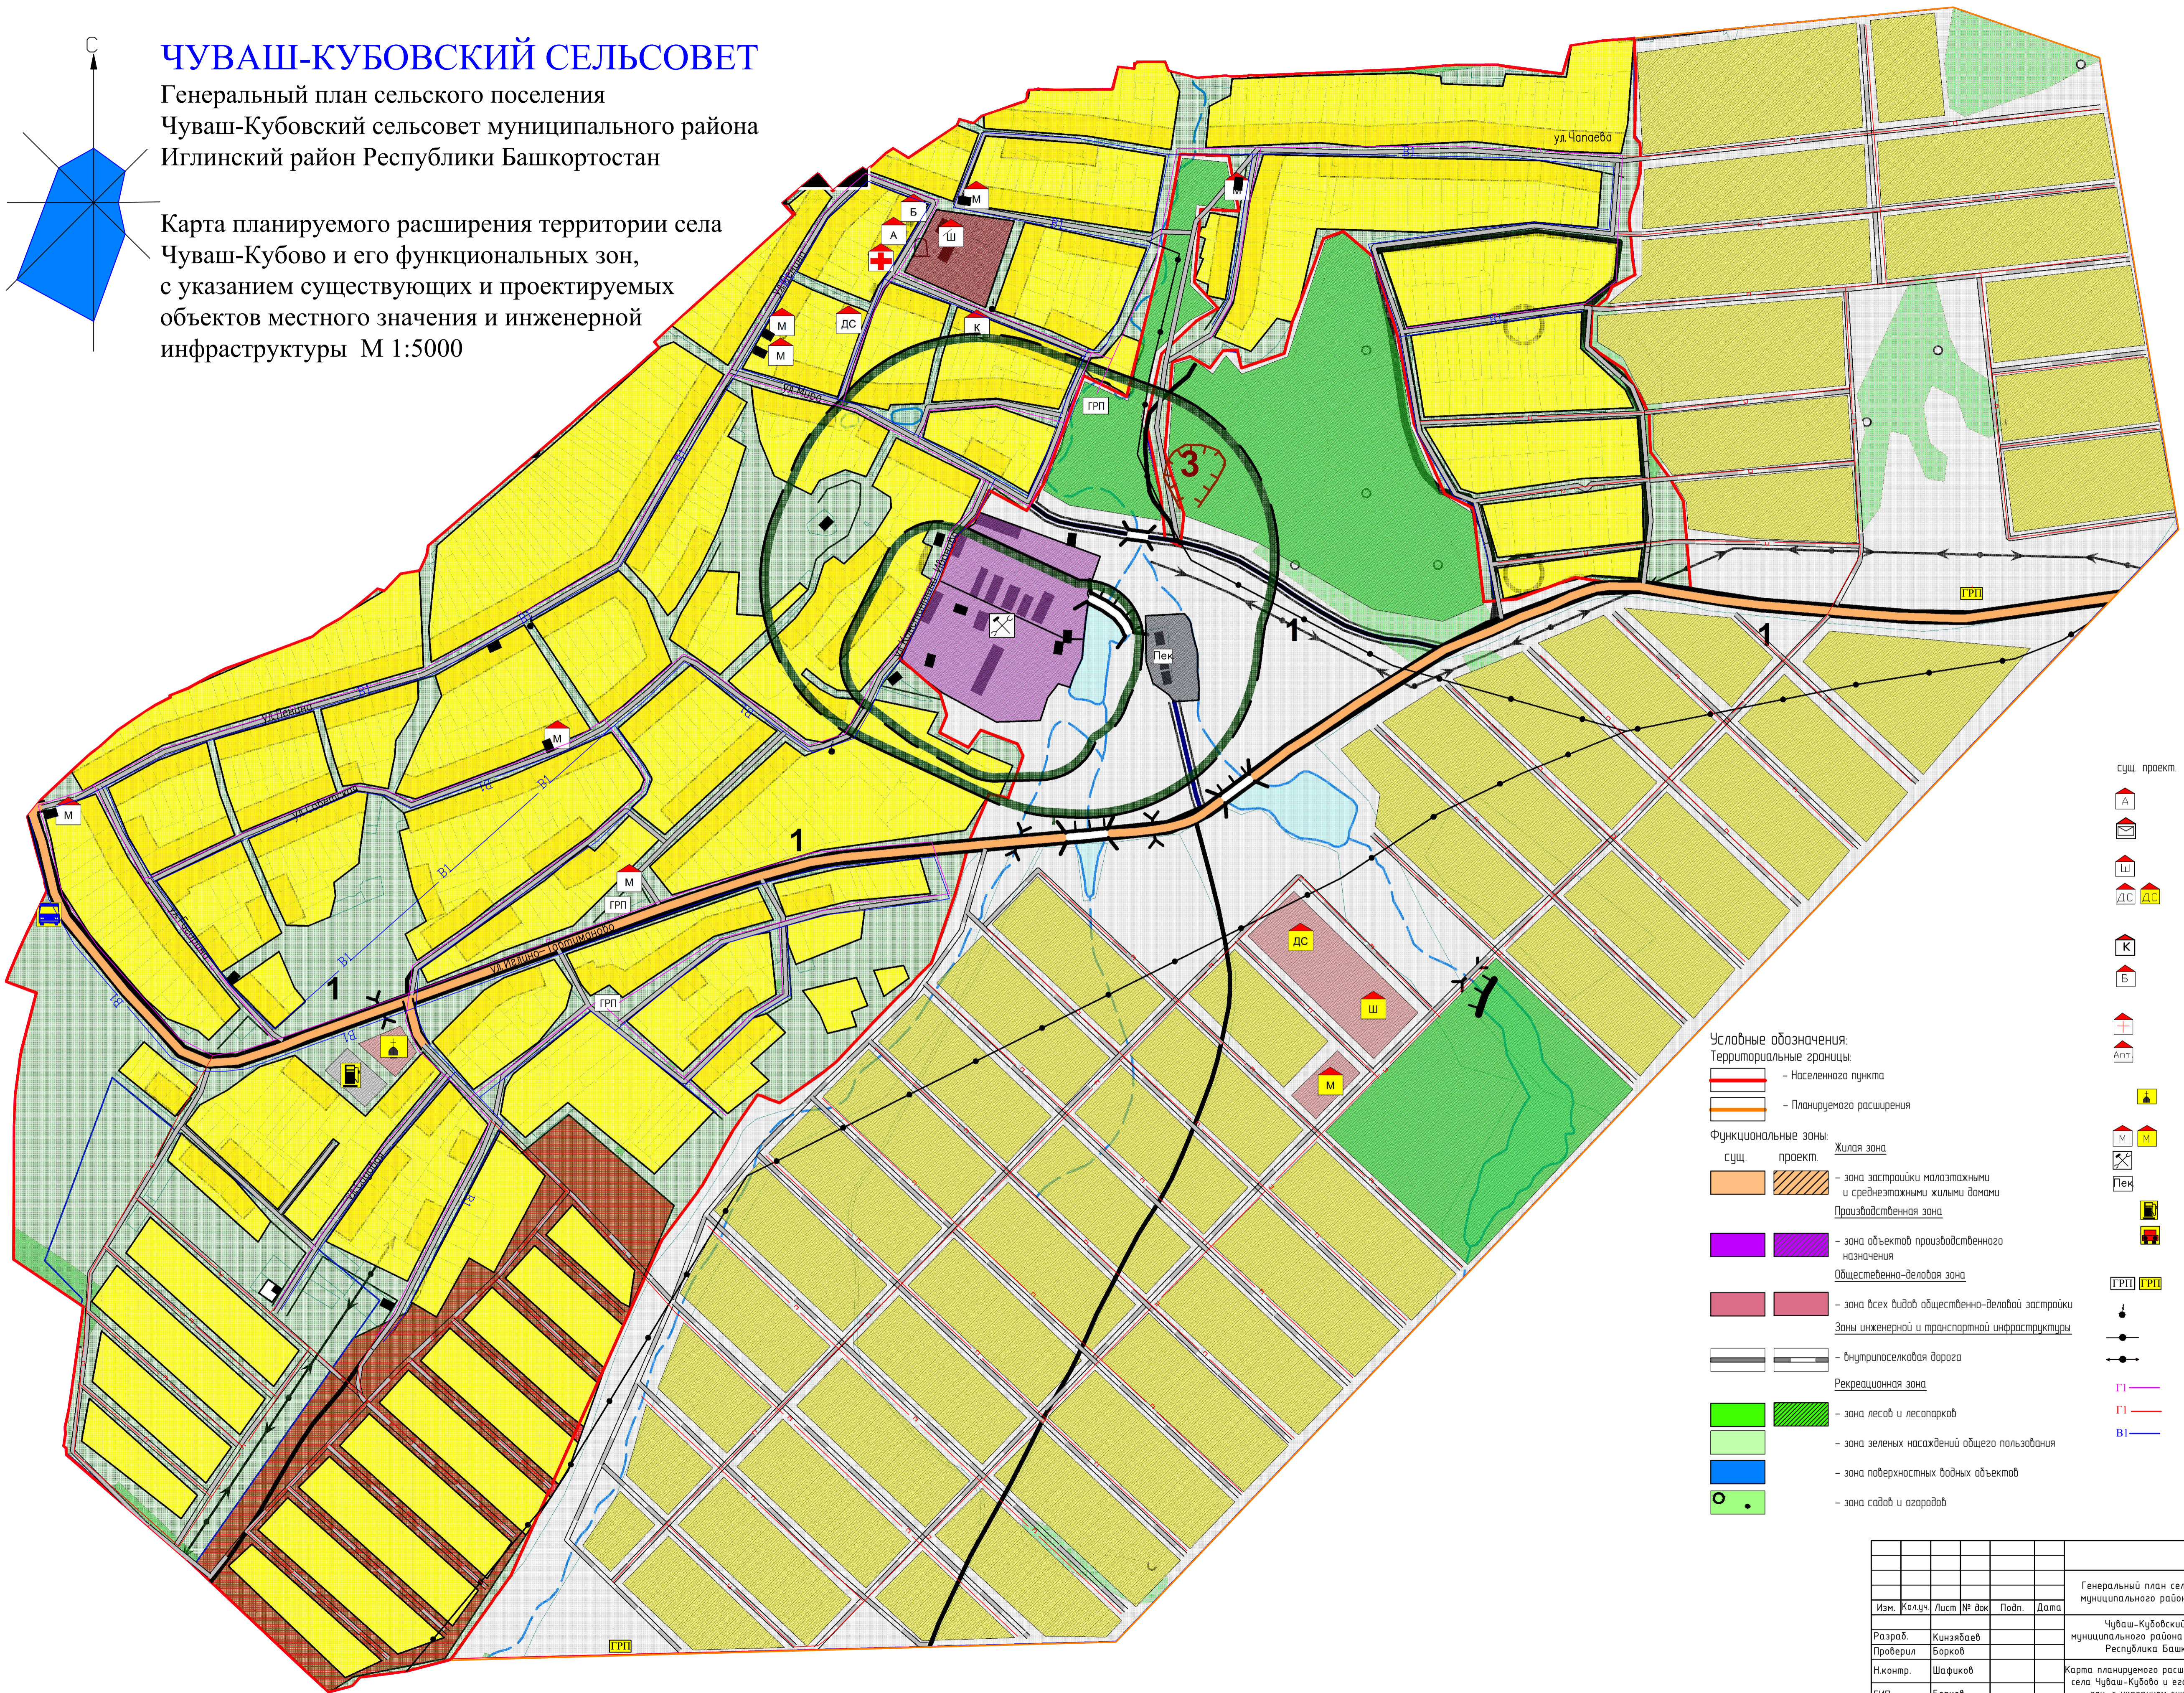

ЧУВАШ-КУБОВСКИЙ СЕЛЬСОВЕТ

Генеральный план сельского поселения
 Чуваш-Кубовский сельсовет муниципального района
 Иглинский район Республики Башкортостан

Карта планируемого расширения территории села
 Чуваш-Кубово и его функциональных зон,
 с указанием существующих и проектируемых
 объектов местного значения и инженерной
 инфраструктуры М 1:5000

- Условные обозначения:**
- Территориальные границы:**
 - Населенного пункта (red line)
 - Планируемого расширения (orange line)
- Функциональные зоны:**
- Жилая зона**
 сущ. (yellow)
 проект (yellow with diagonal lines)
 - зона застройки малоэтажными и среднеэтажными жилыми домами
- Производственная зона**
 сущ. (purple)
 проект (purple with diagonal lines)
 - зона объектов производственного назначения
- Общественно-деловая зона**
 сущ. (pink)
 проект (pink with diagonal lines)
 - зона всех видов общественно-деловой застройки
- Зоны инженерной и транспортной инфраструктуры**
 сущ. (grey)
 проект (grey with diagonal lines)
 - внутрипоселковая дорога
- Рекреационная зона**
 сущ. (green)
 проект (green with diagonal lines)
 - зона лесов и лесопарков
 - зона зеленых насаждений общего пользования
 - зона поверхностных водных объектов
 - зона садов и огородов

- Объекты местного значения**
- сущ. (existing) проект (project)
- Органы местного самоуправления
 - Администрация сельского поселения
 - Почта
 - ОКС учебного-образовательного назначения
 - школа
 - детский сад
 - ОКС культурно-досугового назначения
 - клуб
 - библиотека
 - ОКС здравоохранения
 - фельдшерско-акушерский пункт
 - аптека
 - ОКС религиозного назначения
 - церковь
 - ОКС малого и среднего бизнеса
 - магазин
 - машино-тракторная мастерская
 - лектория
 - АЗС
 - Автозаправка, СТО
 - ОКС инженерной инфраструктуры
 - Газораспределительный пункт
 - Электростанция
 - Линии связи (телефон, телеграф)
 - Линия электропередачи
 - Существующая сеть газоснабжения
 - Проектируемая сеть газоснабжения
 - Проектируемая сеть водоснабжения