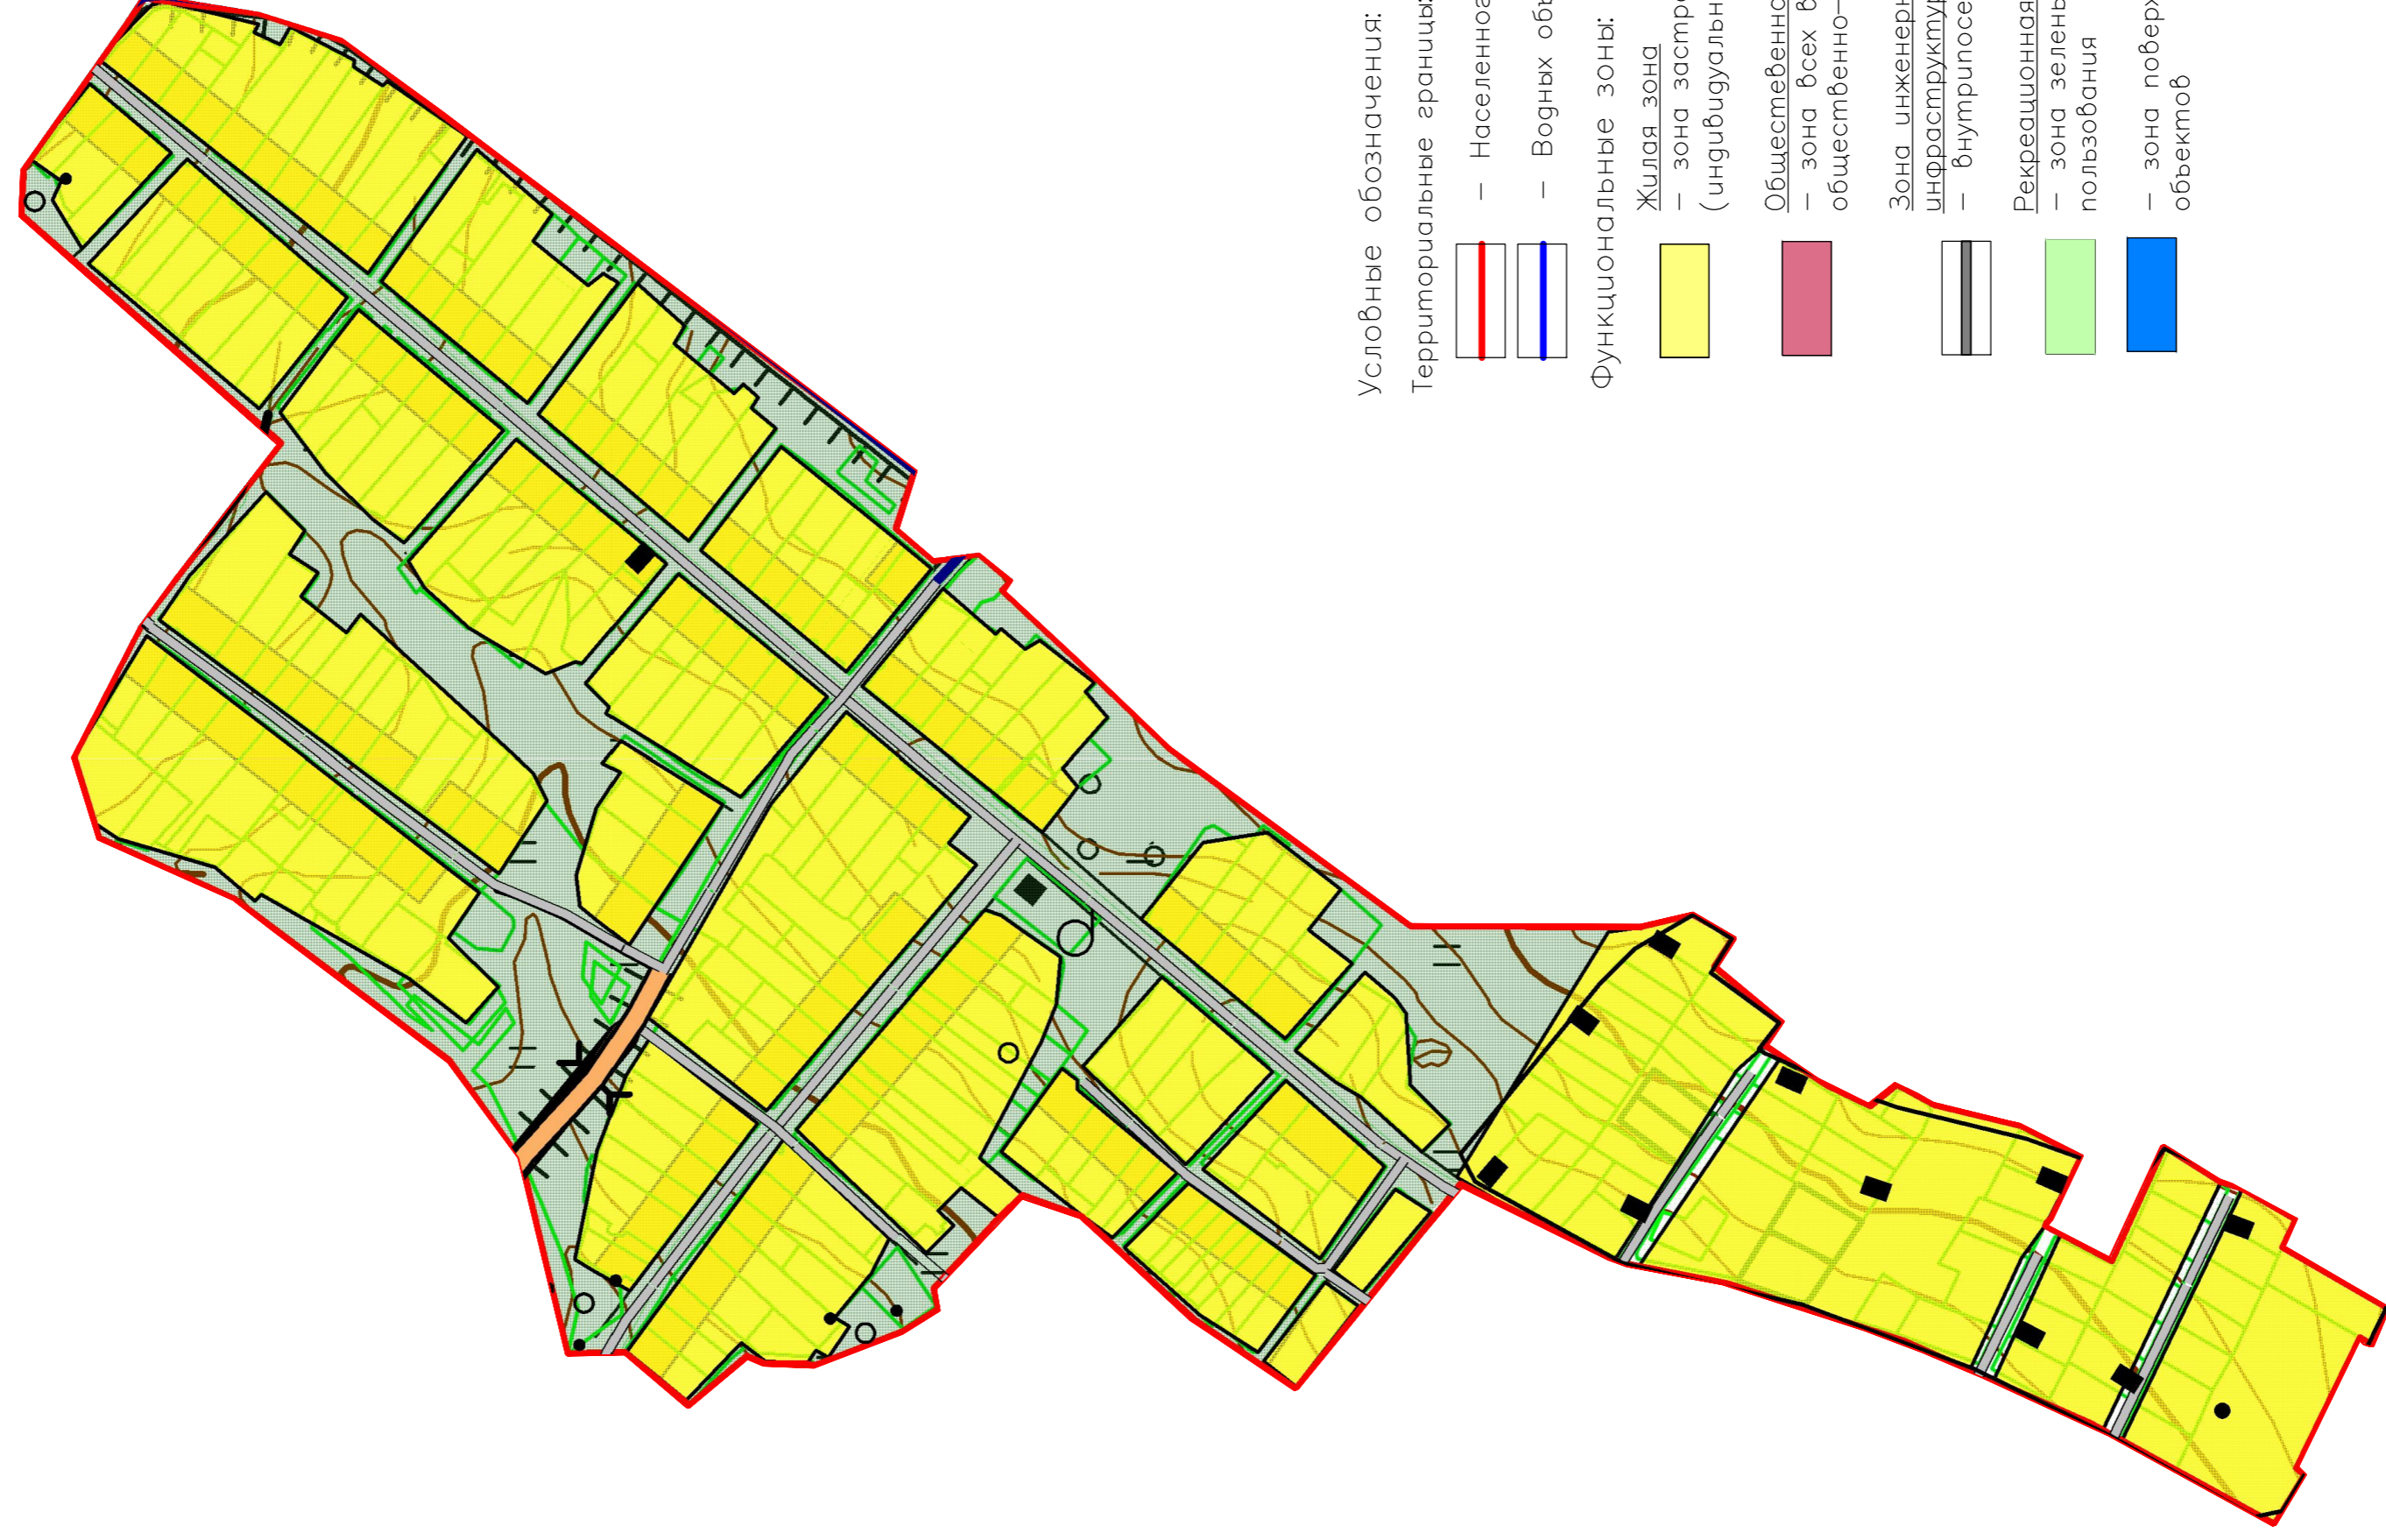

# ЧУВАШ-КУБОВСКИЙ СЕЛЬСОВЕТ

Корректировка генерального плана сельского поселения Чуваш-Кубовский сельсовет муниципального района Иглинский район Республики Башкортостан

Карта функциональных зон села Новокубово М 1:5000

Условные обозначения:

Территориальные границы:

- Населенного пункта
- Водных объектов

Функциональные зоны:

- Жилая зона
  - зона застройки односемейными (индивидуальными) жилыми домами
- Общественно-деловая зона
  - зона всех видов общественно-деловой застройки
- Зона инженерной и транспортной инфраструктуры:
  - внутрипоселковая дорога
- Рекреационная зона
  - зона зеленых насаждений общего пользования
- зона поверхностных водных объектов