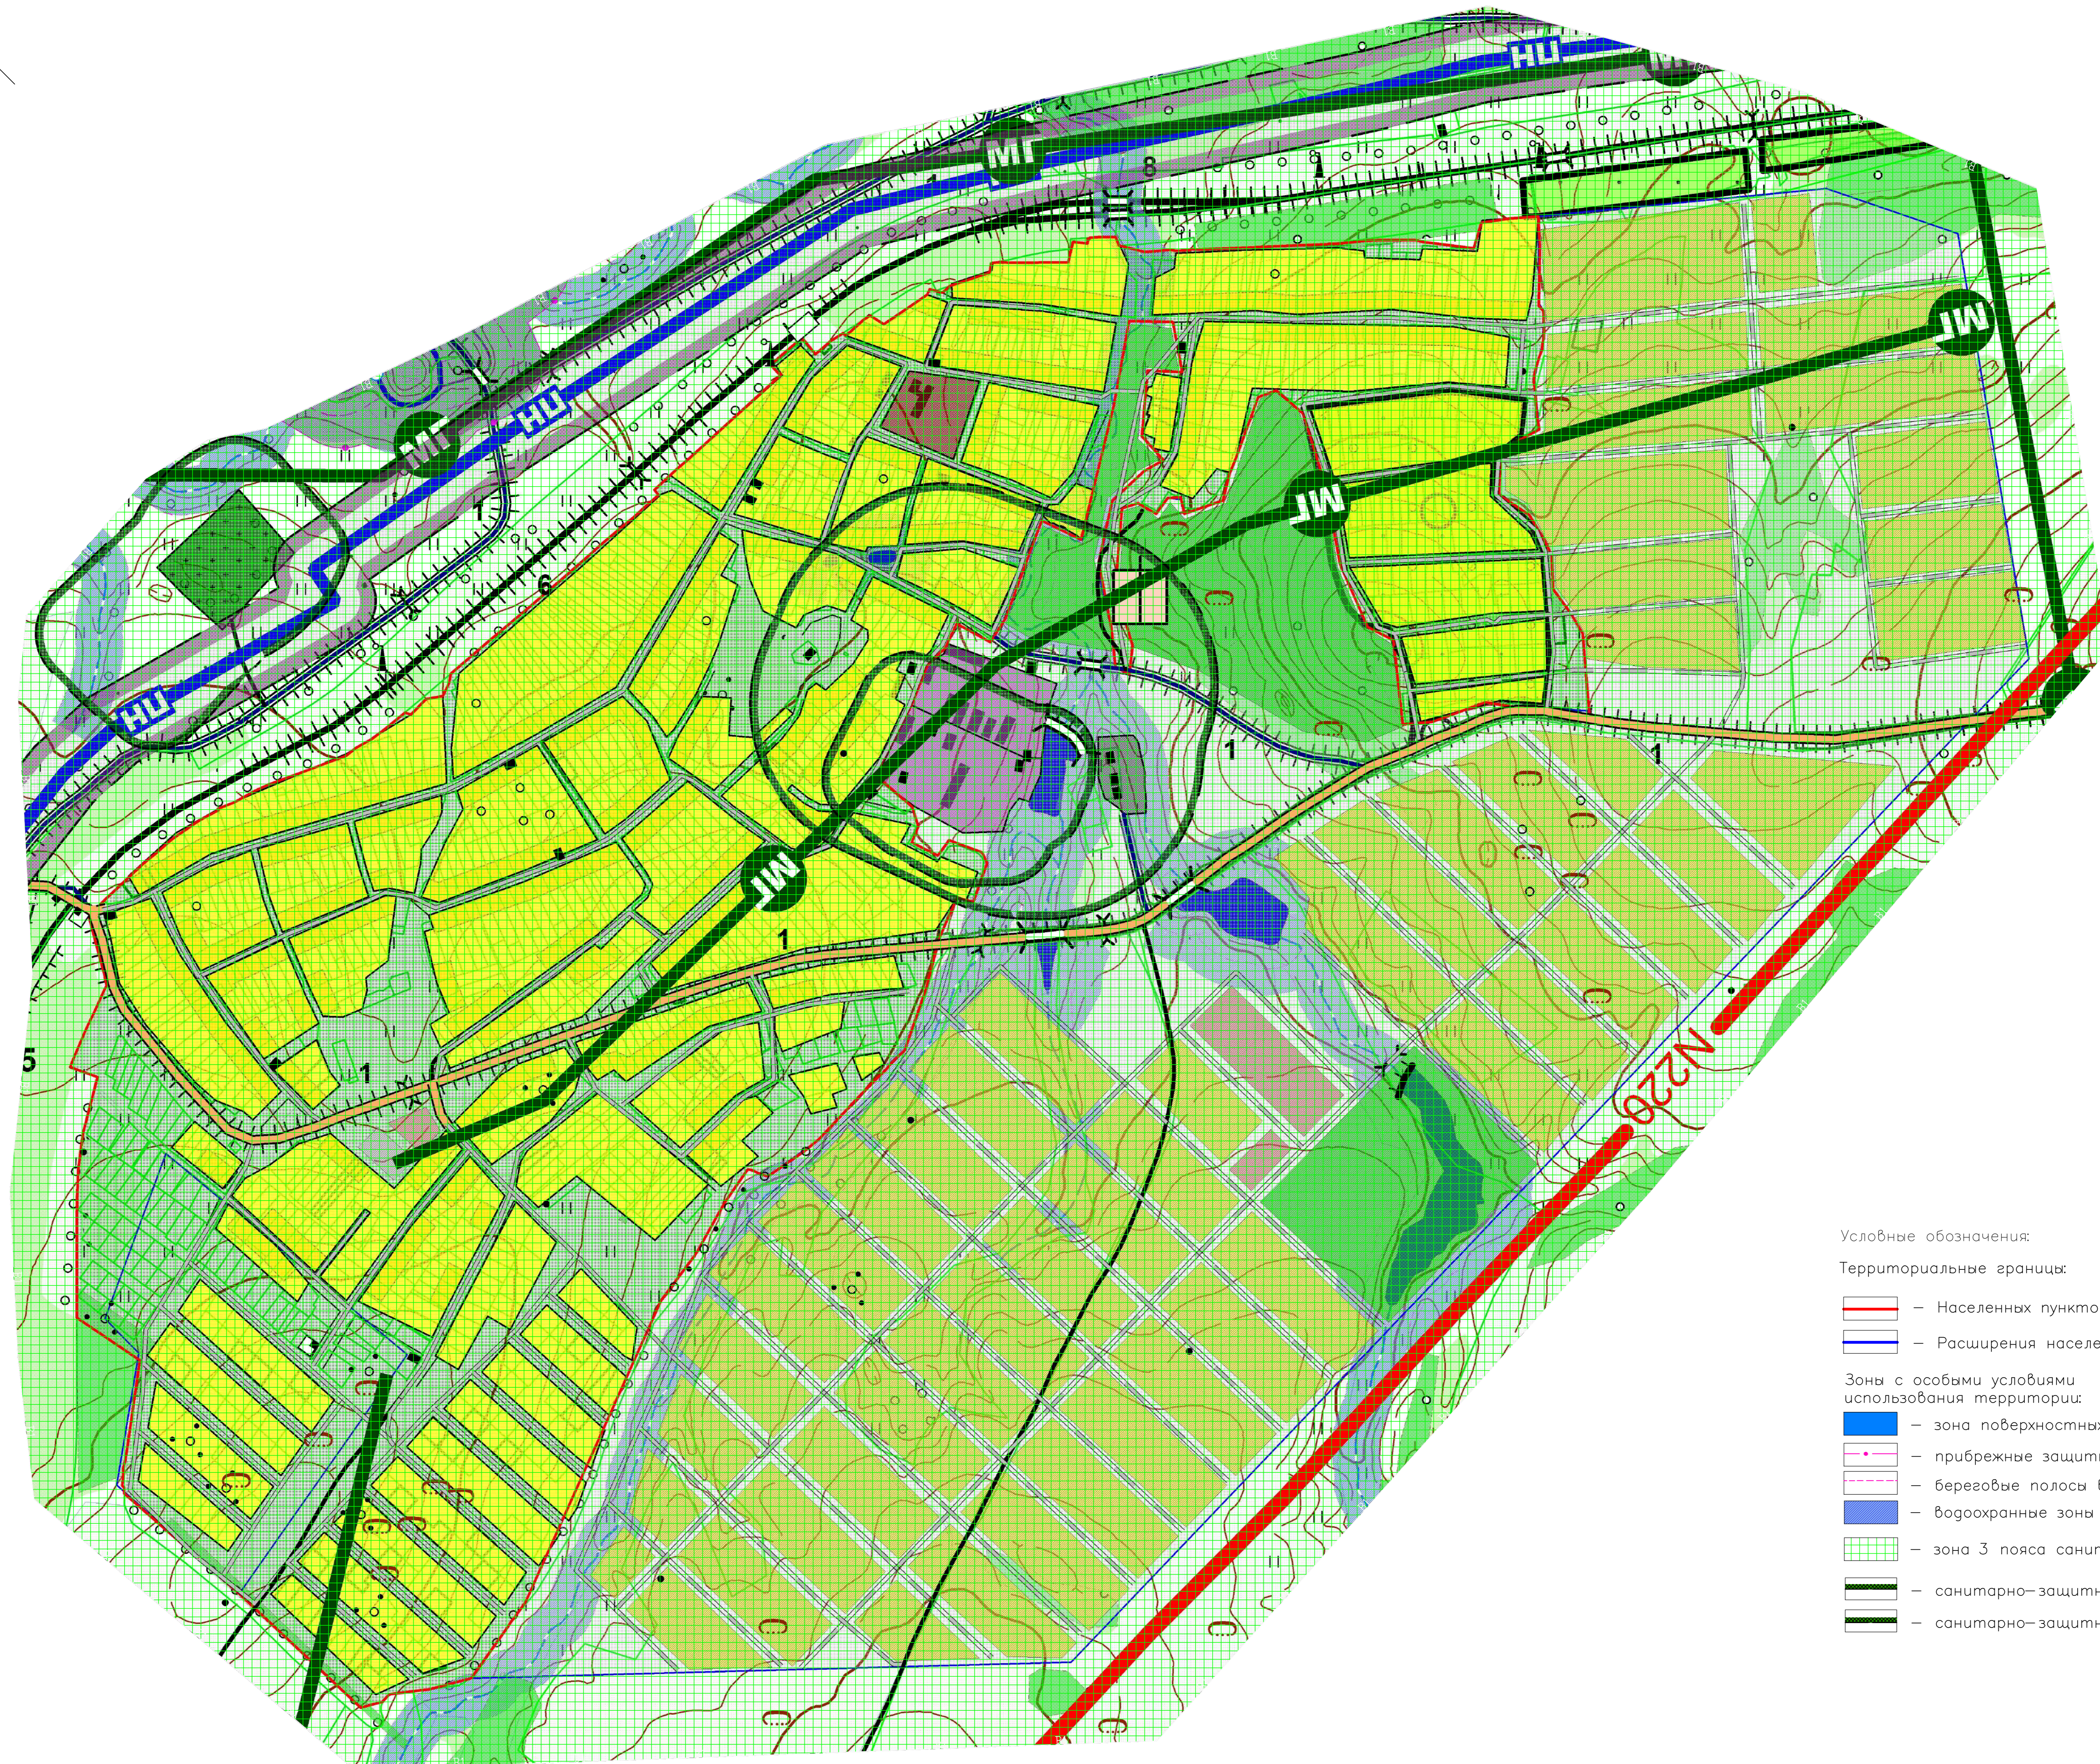

ЧУВАШ-КУБОВСКИЙ СЕЛЬСОВЕТ

Корректировка генерального плана сельского поселения Чуваш-Кубовский сельсовет муниципального района Иглинский район Республики Башкортостан

Карта существующих и планируемых зон с особыми условиями использования территории села Чуваш-Кубово М 1:5000

- Условные обозначения:
- Территориальные границы:
- Населенных пунктов
 - Расширения населенных пунктов
- Зоны с особыми условиями использования территории:
- зона поверхностных водных объектов
 - прибрежные защитные полосы водных объектов
 - береговые полосы водных объектов
 - водоохранные зоны водных объектов
 - зона 3 пояса санитарной охраны водозаборов г.Уфы в Иглинском районе
 - санитарно-защитная зона от кладбищ
 - санитарно-защитная зона от промышленных объектов

						09/04-2015-П-ГП		
						Корректировка генерального плана сельского поселения Чуваш-Кубовский сельсовет муниципального района Иглинский район Республики Башкортостан		
Изм.	Испол.	Лист	№ док.	Подп.	Дата	Испол.	Лист	Листов
Разработ.	Шайкиев					Муниципальный район Иглинский район Республики Башкортостан	4	4
Проверил	Кинзибаев							
Инженер	Газизов							
ГИП	Кинзибаев					Карта существующих и планируемых зон с особыми условиями использования территории села Чуваш-Кубово М 1:5000		
Директор	Халиллин					ООО "СтатусПроект"		