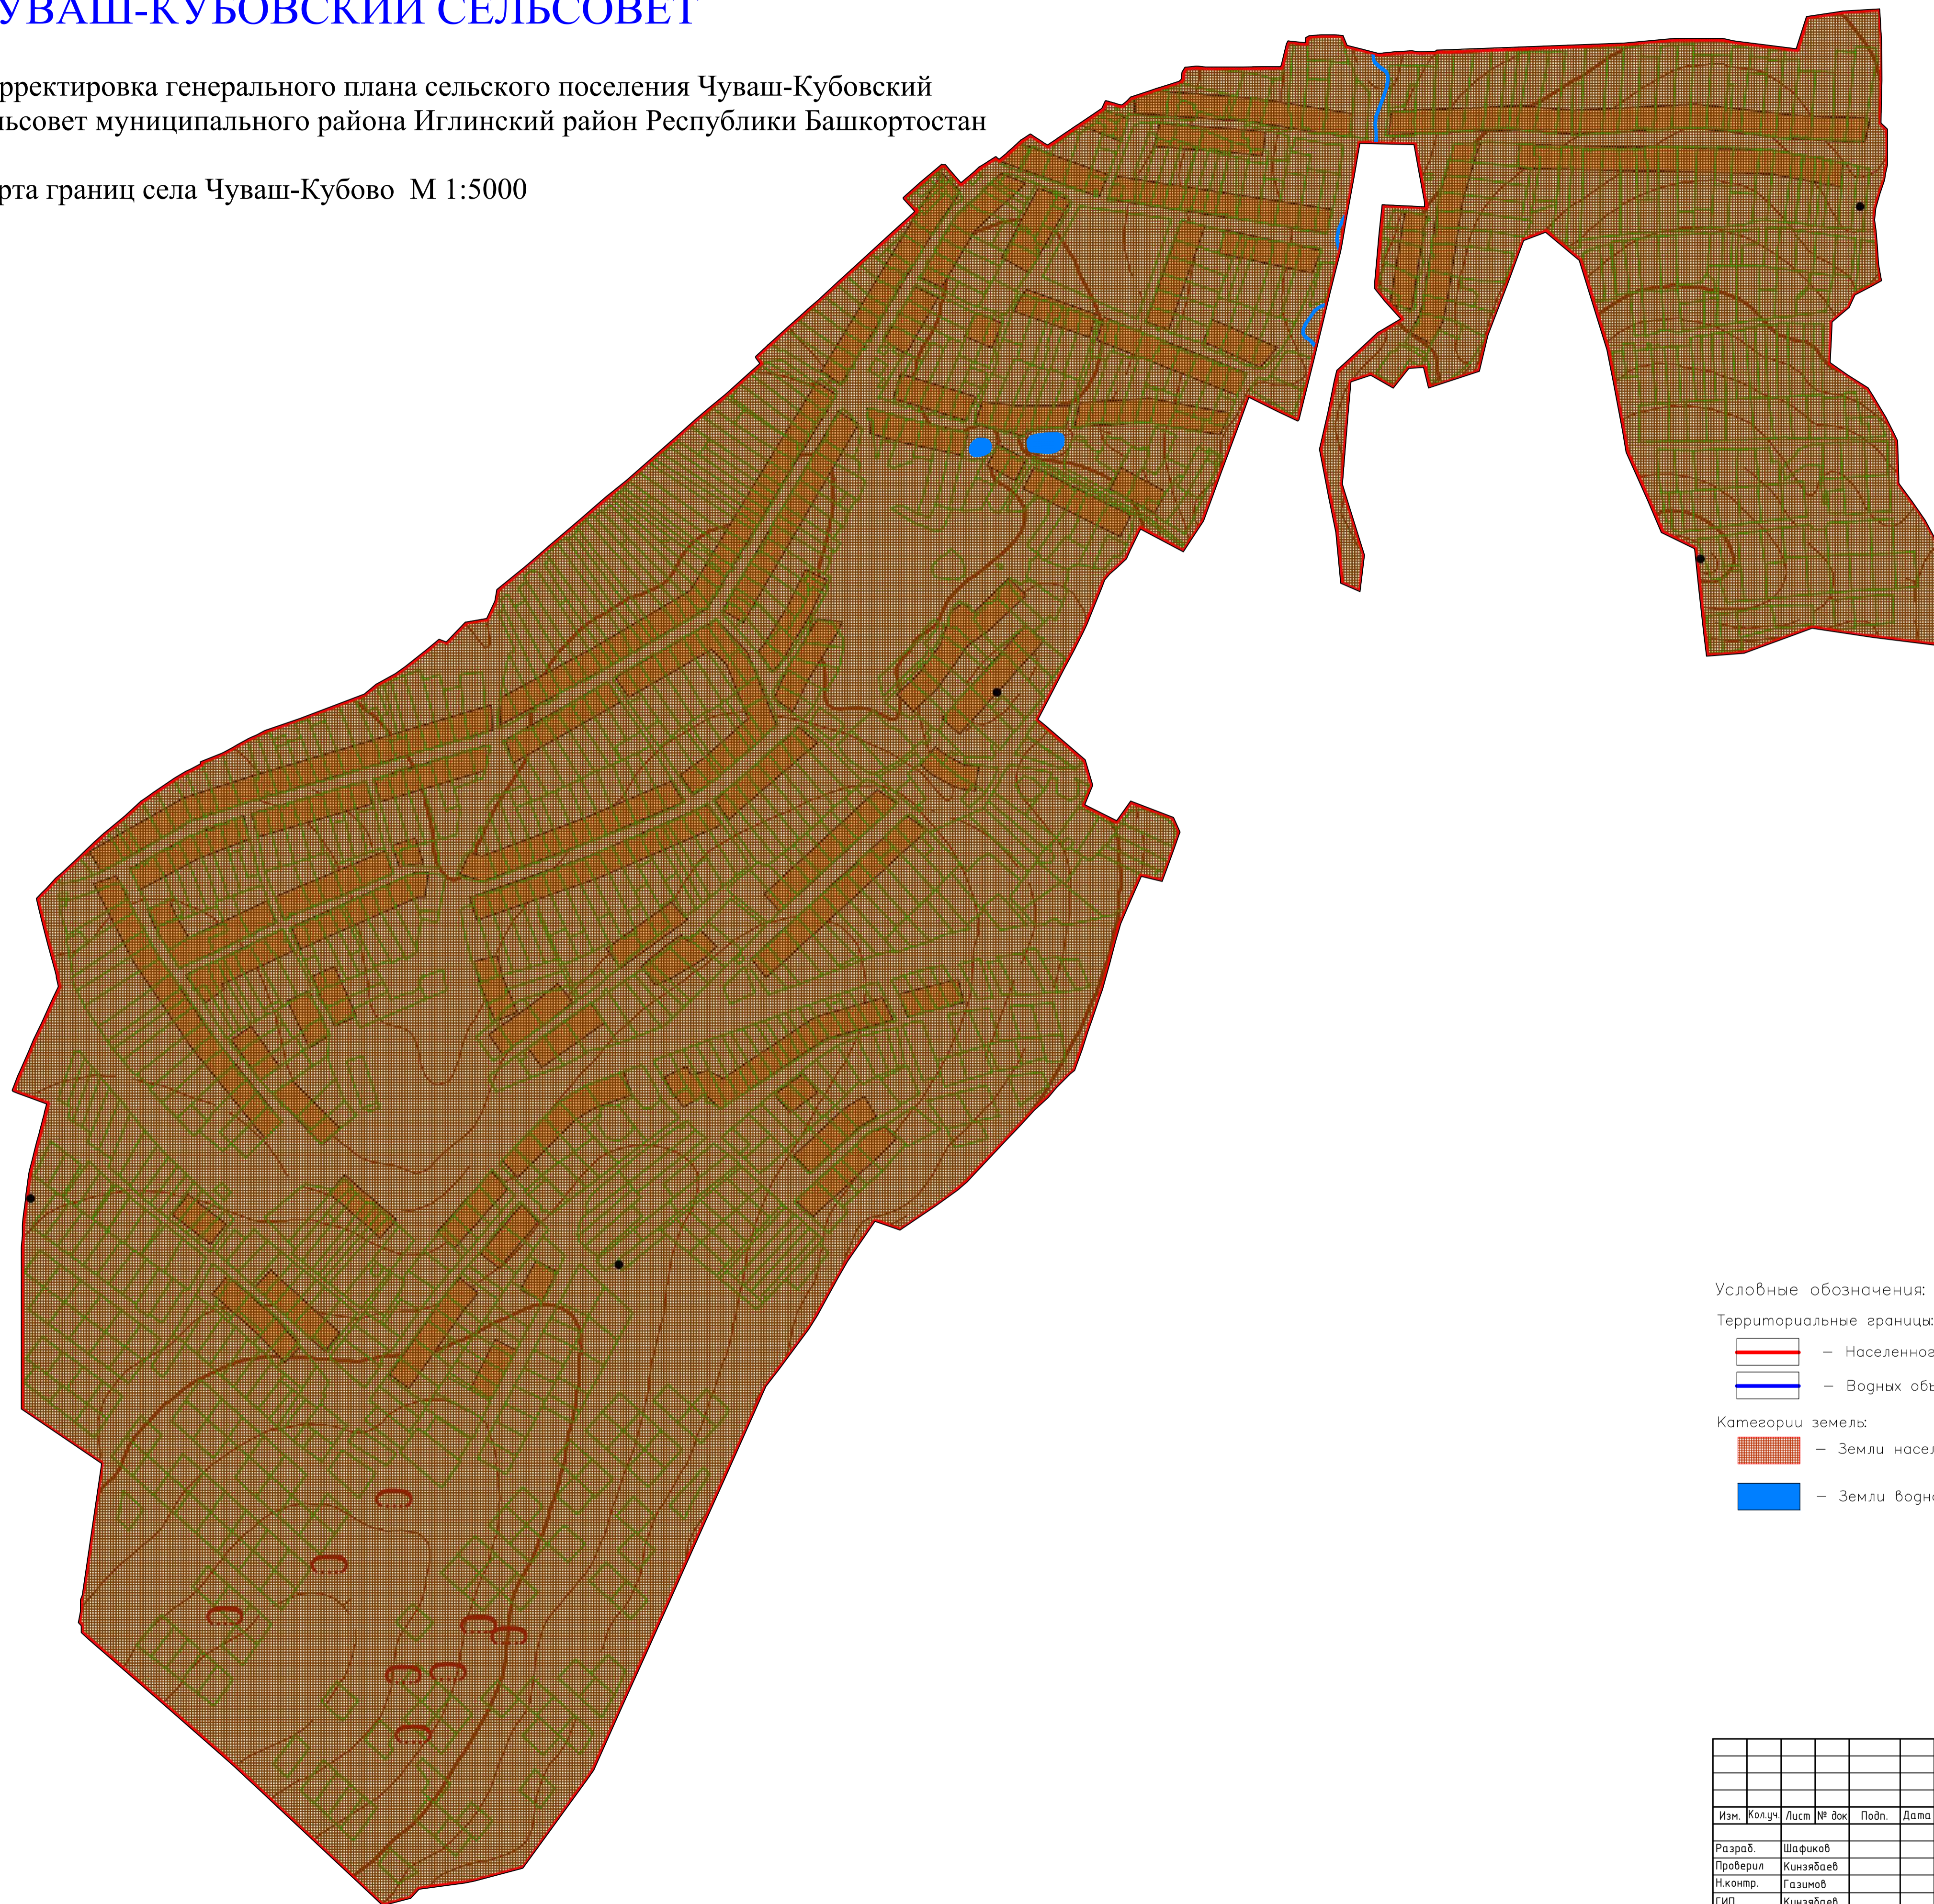

# ЧУВАШ-КУБОВСКИЙ СЕЛЬСОВЕТ

Корректировка генерального плана сельского поселения Чуваш-Кубовский сельсовет муниципального района Иглинский район Республики Башкортостан

Карта границ села Чуваш-Кубово М 1:5000

Условные обозначения:

Территориальные границы:

-  — Населенного пункта
-  — Водных объектов

Категории земель:

-  — Земли населенных пунктов
-  — Земли водного фонда

09/04-2015-п-гп										
Корректировка генерального плана сельского поселения Чуваш-Кубовский сельсовет муниципального района Иглинский район Республики Башкортостан										
Изм.	Колуч.	Лист № док.	Подп.	Дата	Чуваш-Кубовский сельсовет муниципального района Иглинский район Республики Башкортостан			Стадия	Лист	Листов
Разраб.	Шафиков				Чуваш-Кубовский сельсовет муниципального района Иглинский район Республики Башкортостан			п	1	4
Проверил	Кинзябаев				Чуваш-Кубовский сельсовет муниципального района Иглинский район Республики Башкортостан					
Н.контр.	Газимов				Карта границ села Чуваш-Кубово М 1:5000			ООО "СтатусСтройПроект"		
ГИП	Кинзябаев									
Директор	Халиуллин									