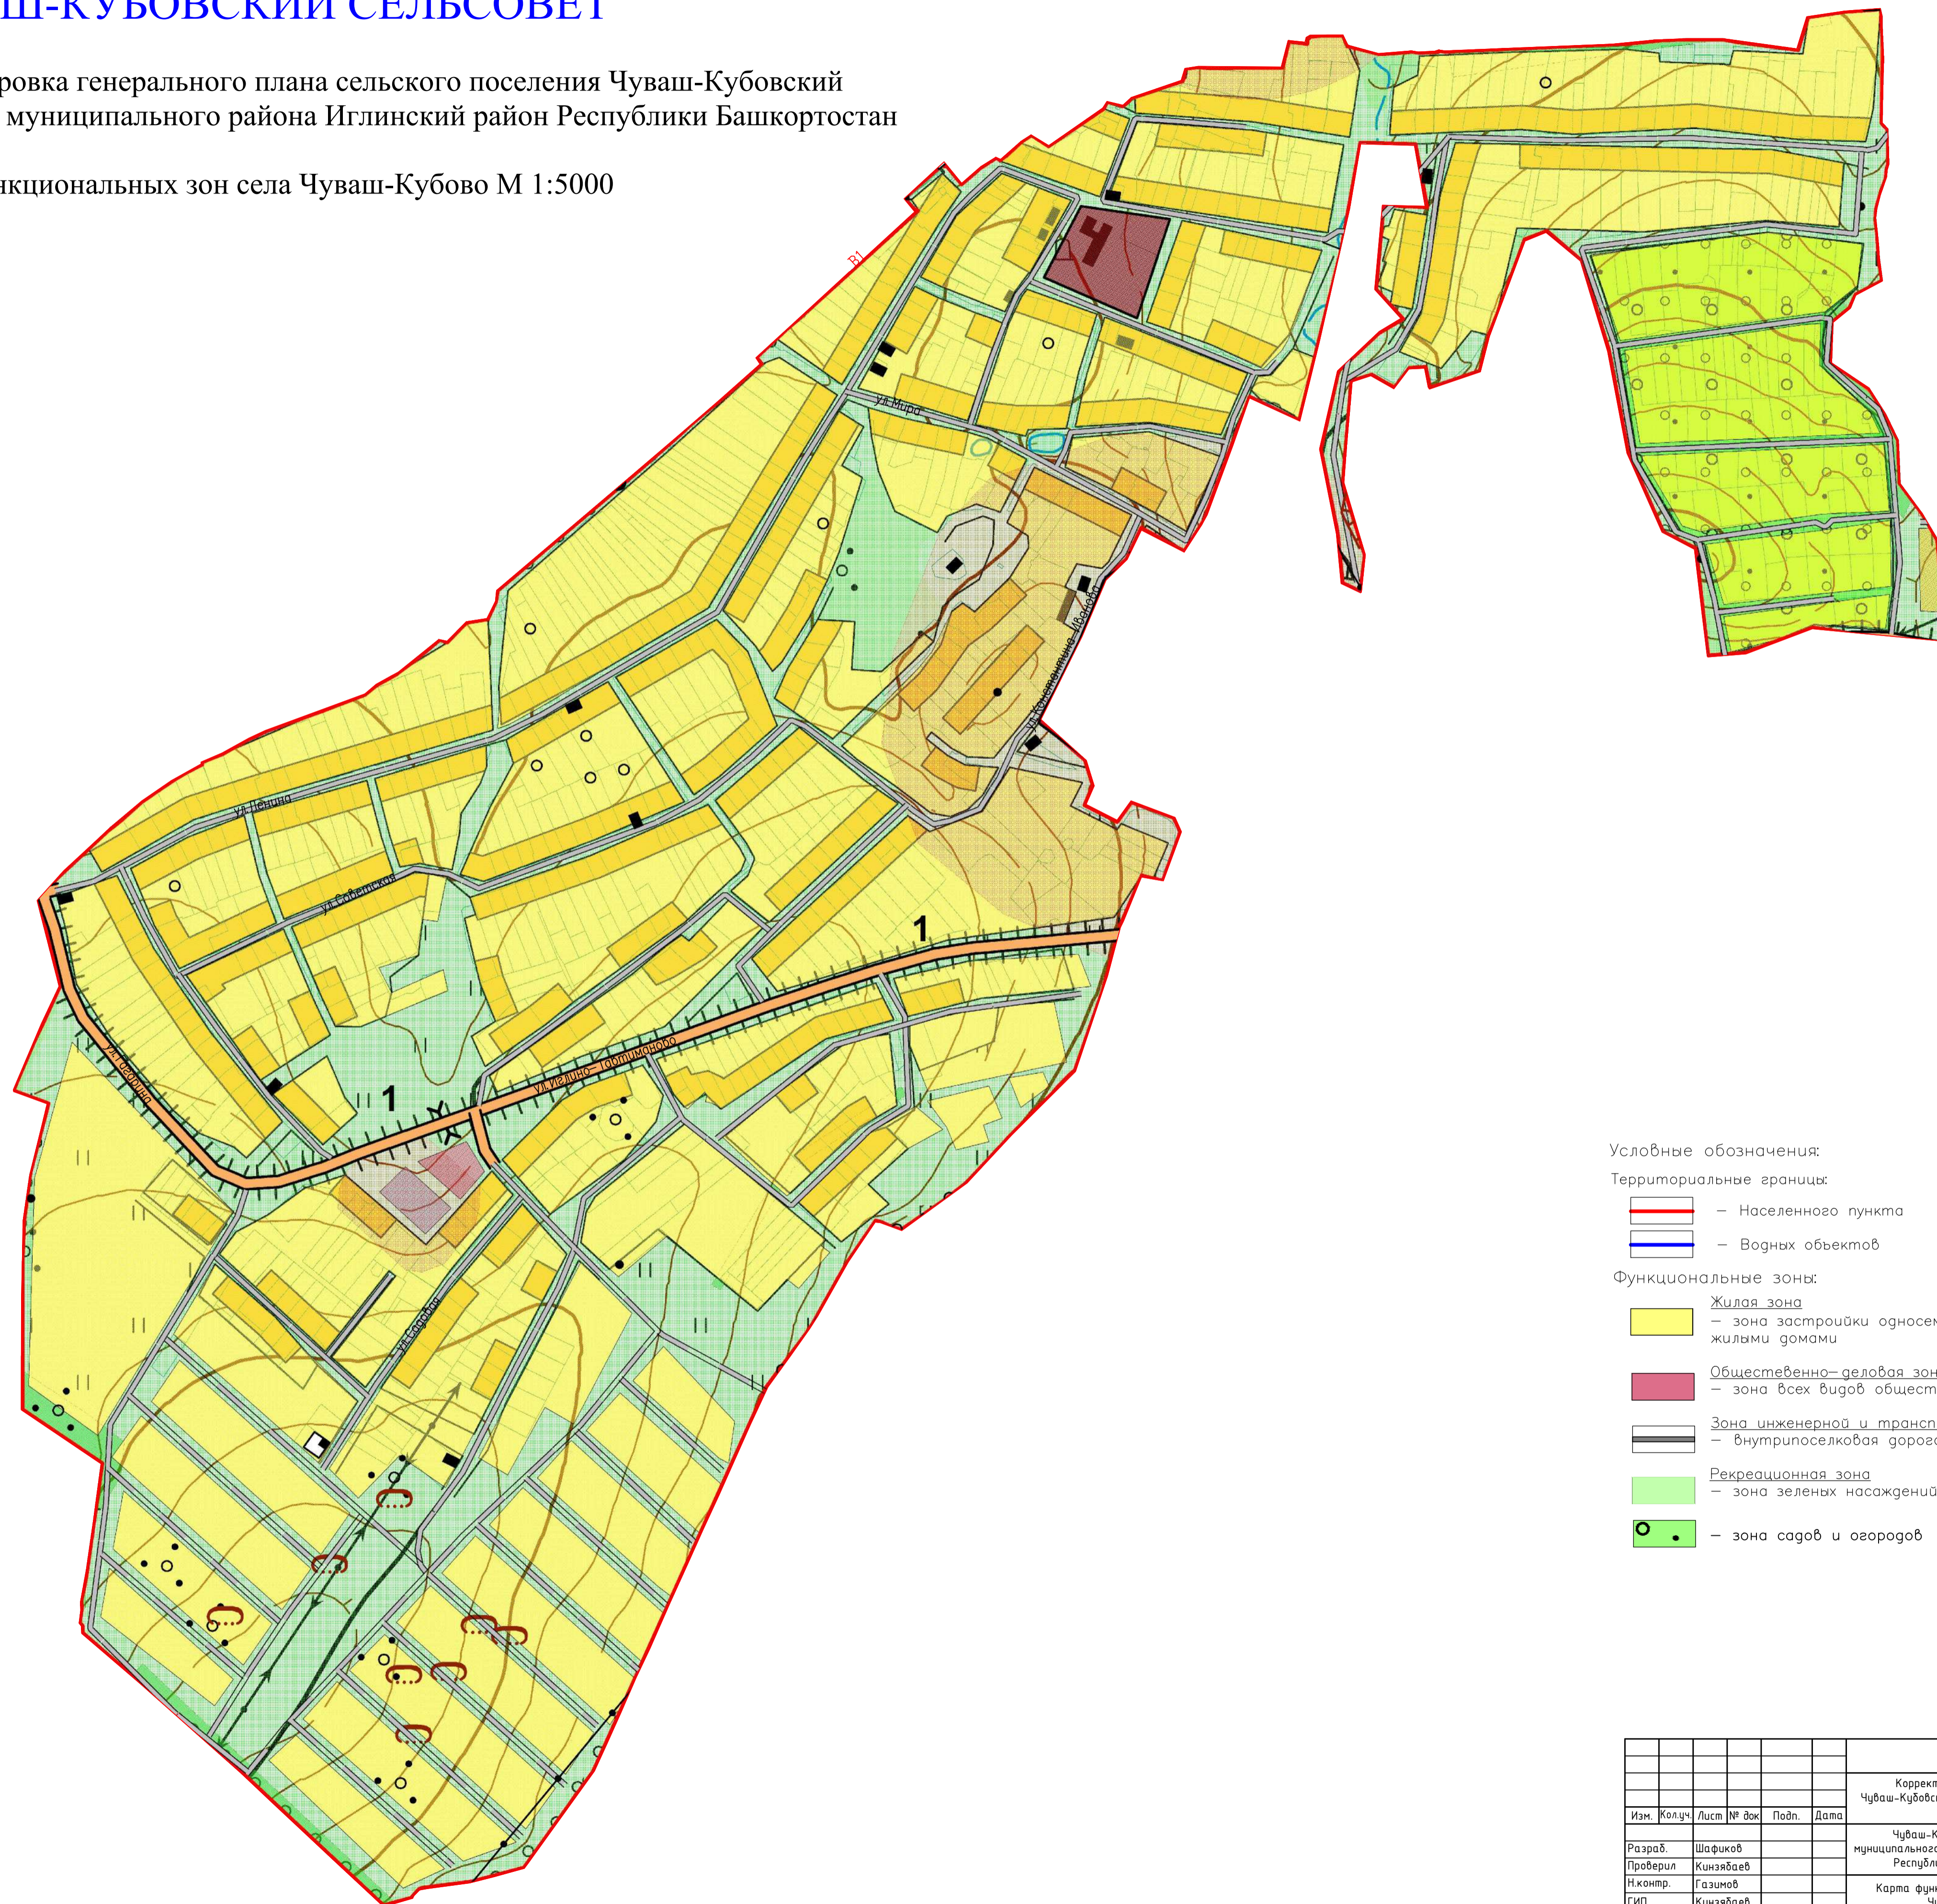

ЧУВАШ-КУБОВСКИЙ СЕЛЬСОВЕТ

Корректировка генерального плана сельского поселения Чуваш-Кубовский сельсовет муниципального района Иглинский район Республики Башкортостан

Карта функциональных зон села Чуваш-Кубово М 1:5000

Условные обозначения:

Территориальные границы:

- Населенного пункта
- Водных объектов

Функциональные зоны:

- Жилая зона**
- зона застройки односемейными (индивидуальными) жилыми домами
- Общественно-деловая зона**
- зона всех видов общественно-деловой застройки
- Зона инженерной и транспортной инфраструктуры**
- внутрипоселковая дорога
- Рекреационная зона**
- зона зеленых насаждений общего пользования
- зона садов и огородов